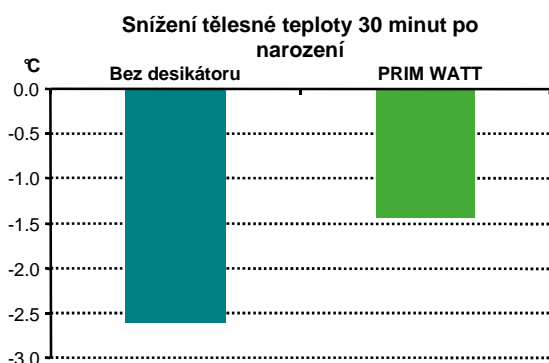

PRIM WATT

Desikátor

Vitalita a
blahobyt

Vysušení při narození zvyšuje komfort selat, jejich vitalitu, zlepšuje příjem mleziva a umožňuje větší přežití selat.

Pozorování uskutečněná na porodně výzkumného centra „Euronutrition“ přinášejí následující výsledky.

Limitované snížení teploty tělesného povrchu

PRIM WATT chrání selata před velkými tepelnými ztrátami po narození

Rychlejší vysušení pupeční šňůry

PRIM WATT zrychluje vysušení pupeční šňůry

PRIM WATT

desikátor

Zlepšení hmotnostního přírůstku v prvních dnech života

PRIM WATT přináší vitalitu a „welfare“ selatům a tím zlepšuje příjem mateřského mléka

PRIM WATT

- Zlepšuje komfort selat
- Snižuje tepelné tělesné ztráty po narození
- Zlepšuje vitalitu a životaschopnost selat
- Zlepšuje čistotu v kotcích
- Příjemný na dotek
- Příjemná vůně
- Vysoká absorpční schopnost
- Ekonomický