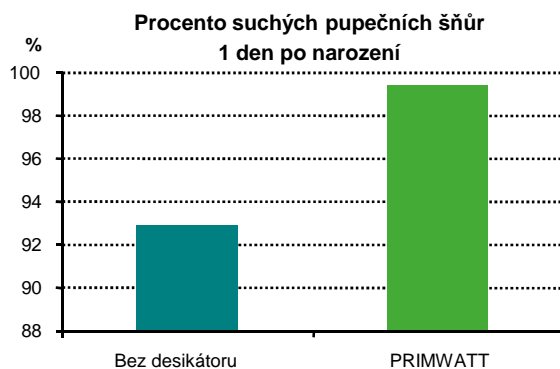

PRIM WATT

Desikátor

Vitalita a
blahobyt

Vysušení při narození zvyšuje komfort selat, jejich vitalitu, zlepšuje příjem mleziva a umožňuje větší přežití selat.

Pozorování uskutečněná na porodně výzkumného centra „Euronutrition“ přinášejí následující výsledky.

Limitované snížení teploty tělesného povrchu

PRIM WATT chrání selata před velkými tepelnými ztrátami po narození

Rychlejší vysušení pupeční šňůry

PRIM WATT zrychluje vysušení pupeční šňůry

PRIM WATT

desikátor

Zlepšení hmotnostního přírůstku v prvních dnech života

PRIM WATT přináší vitalitu a „welfare“ selatům a tím zlepšuje příjem mateřského mléka

PRIM WATT

- Zlepšuje komfort selat
- Snižuje tepelné tělesné ztráty po narození
- Zlepšuje vitalitu a životaschopnost selat
- Zlepšuje čistotu v kotcích
- Příjemný na dotek
- Příjemná vůně
- Vysoká absorpční schopnost
- Ekonomický