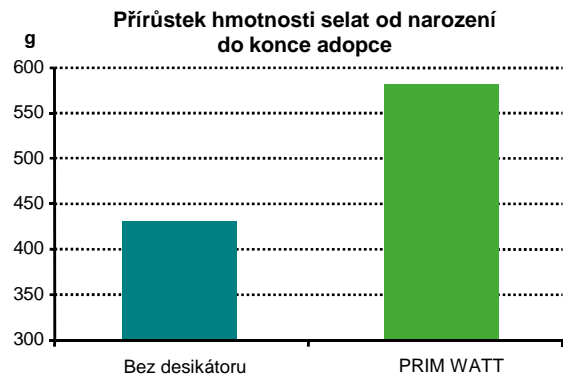

Limitované snížení teploty tělesného povrchu

PRIM WATT chrání selata před velkými tepelnými ztrátami po narození

Rychlejší vysušení pupeční šňůry

PRIM WATT zrychluje vysušení pupeční šňůry

PRIM WATT

desikátor

Zlepšení hmotnostního přírůstku v prvních dnech života

PRIM WATT přináší vitalitu a „welfare“ selatům a tím zlepšuje příjem mateřského mléka

PRIM WATT

- Zlepšuje komfort selat
- Snižuje tepelné tělesné ztráty po narození
- Zlepšuje vitalitu a životaschopnost selat
- Zlepšuje čistotu v kotcích
- Příjemný na dotek
- Příjemná vůně
- Vysoká absorpční schopnost
- Ekonomický