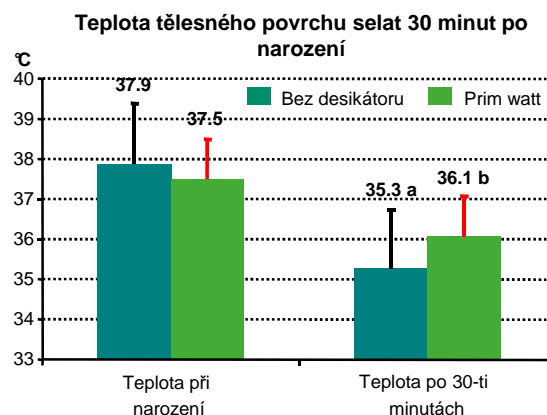

PRIM WATT

Desikátor

Vitalita a
blahobyt

Vysušení při narození zvyšuje komfort selat, jejich vitalitu, zlepšuje příjem mleziva a umožňuje větší přežití selat.

Pozorování uskutečněná na porodně výzkumného centra „Euronutrition“ přinášejí následující výsledky.

Limitované snížení teploty tělesného povrchu

PRIM WATT chrání selata před velkými tepelnými ztrátami po narození

Rychlejší vysušení pupeční šňůry

PRIM WATT zrychluje vysušení pupeční šňůry

PRIM WATT

desikátor